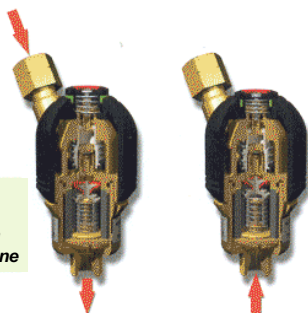

safetyline

PRODUCT FROM THE GCE GROUP

Bezpečnostné zariadenia
Safety equipment

Poistka BV 12 kyslík
 Poistka BV 12 acetylén
 Non-return valve BV 12 oxygen
 Non-return valve BV 12 acetylene

Suchá predloha SP 20 kyslík
 Suchá predloha SP 20 acetylén
 Flashback arrestor SP 20 oxygen
 Flashback arrestor SP 20 acetylene

Suchá predloha SP 34 kyslík
 Suchá predloha SP 34 acetylén
 Flashback arrestor SP 34 oxygen
 Flashback arrestor SP 34 acetylene

Suchá predloha SP 50 kyslík
 Suchá predloha SP 50 acetylén
 Flashback arrestor SP 50 oxygen
 Flashback arrestor SP 50 acetylene

Odborné miesto
 so suchou predlohou SP 50
 Outlet point
 with flashback arrestor SP 50

Suchá predloha SP 63 acetylén
 Flashback arrestor SP 63 acetylene