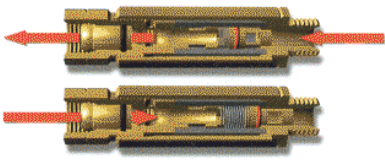

safetyline

PRODUCT FROM THE GCE GROUP

Bezpečnostné zariadenia
Safety equipment

Poistka BV 12 kyslík
 Poistka BV 12 acetylén
 Non-return valve BV 12 oxygen
 Non-return valve BV 12 acetylene

Suchá predloha SP 20 kyslík
 Suchá predloha SP 20 acetylén
 Flashback arrestor SP 20 oxygen
 Flashback arrestor SP 20 acetylene

Suchá predloha SP 34 kyslík
 Suchá predloha SP 34 acetylén
 Flashback arrestor SP 34 oxygen
 Flashback arrestor SP 34 acetylene

Suchá predloha SP 50 kyslík
 Suchá predloha SP 50 acetylén
 Flashback arrestor SP 50 oxygen
 Flashback arrestor SP 50 acetylene

Odborné miesto
 so suchou predlohou SP 50
 Outlet point
 with flashback arrestor SP 50

Suchá predloha SP 63 acetylén
 Flashback arrestor SP 63 acetylene