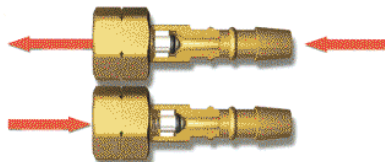

safetyline

PRODUCT FROM THE GCE GROUP

Bezpečnostné zariadenia
Safety equipment

Poistka BV 12 kyslík
 Poistka BV 12 acetylén
 Non-return valve BV 12 oxygen
 Non-return valve BV 12 acetylene

Suchá predloha SP 20 kyslík
 Suchá predloha SP 20 acetylén
 Flashback arrestor SP 20 oxygen
 Flashback arrestor SP 20 acetylene

Suchá predloha SP 34 kyslík
 Suchá predloha SP 34 acetylén
 Flashback arrestor SP 34 oxygen
 Flashback arrestor SP 34 acetylene

Suchá predloha SP 50 kyslík
 Suchá predloha SP 50 acetylén
 Flashback arrestor SP 50 oxygen
 Flashback arrestor SP 50 acetylene

Odborné miesto
 so suchou predlohou SP 50
 Outlet point
 with flashback arrestor SP 50

Suchá predloha SP 63 acetylén
 Flashback arrestor SP 63 acetylene