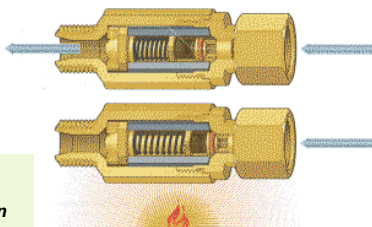

safetyline

PRODUCT FROM THE GCE GROUP

Bezpečnostné zariadenia
Safety equipment

Poistka BV 12 kyslík
 Poistka BV 12 acetylén
 Non-return valve BV 12 oxygen
 Non-return valve BV 12 acetylene

Suchá predloha SP 20 kyslík
 Suchá predloha SP 20 acetylén
 Flashback arrestor SP 20 oxygen
 Flashback arrestor SP 20 acetylene

Suchá predloha SP 34 kyslík
 Suchá predloha SP 34 acetylén
 Flashback arrestor SP 34 oxygen
 Flashback arrestor SP 34 acetylene

Suchá predloha SP 50 kyslík
 Suchá predloha SP 50 acetylén
 Flashback arrestor SP 50 oxygen
 Flashback arrestor SP 50 acetylene